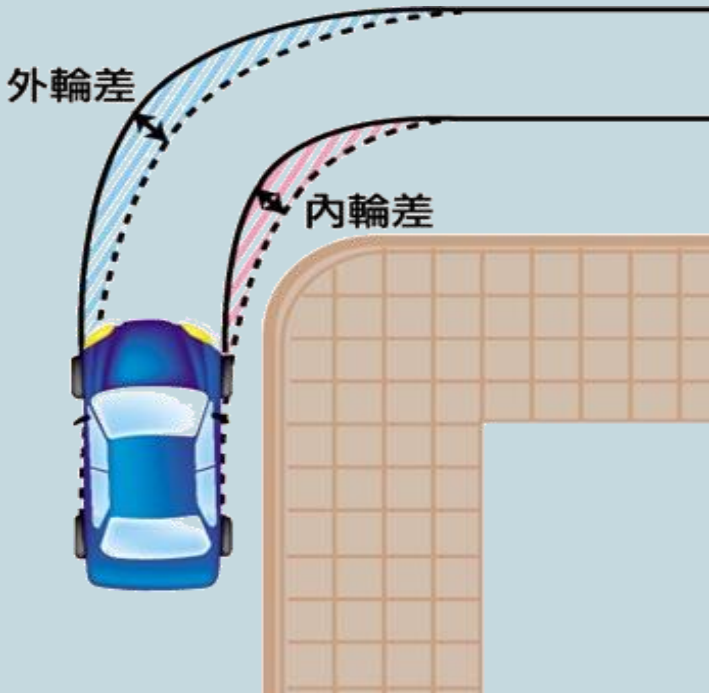

彰化縣警察局員林分局 社區治安簡訊

110年第四季

安全帽沒戴的致死率為有戴的8.63倍！

路口 **慢看停** 事故來 + 0

投保強制汽車責任保險 有保才安心

不論您是追風少年還是不老騎士，
騎乘機車一定要注意交通安全！

投保強制汽車責任保險的好處

- ① 汽車交通事故受害人受傷或死亡，能迅速獲得基本保障。
- ② 肇事者可將賠償責任轉嫁給保險公司，減輕賠償負擔。

多一份保障 + 多一份安心

財團法人汽車交通事故特別補償基金
● 免費服務專線：0800-565-678 ● 專屬網站：www.mvacf.org.tw

出門遠離大型車，平平安安回家

大型車轉彎的時後，前後輪不會在同一個軌跡，內側前輪畫出的圓半徑較大，後輪畫出圓半徑較小，前、後輪差距就稱為「**內輪差**」。

車輛越大，內輪差也越大。前後輪轉彎半徑差異，常造成視線死角，若未察覺車旁人車，容易發生傷亡憾事。

交通部道安會

防禦駕駛 這樣做 大車小車都安全

小型車
避免插入大型車陣
以免遭夾擊

大型車
行駛高、快速公路
應行駛外側車道

你們都
記起來了嗎？
想獲得更多法令資
訊或或活動訊息，
請追蹤員林分局的
粉絲專業喔！

彰化縣警察局員林分局
Facebook臉書粉絲專頁

彰化縣警察局
員林分局

員林分局 地址：彰化縣員林市大同路一段319號